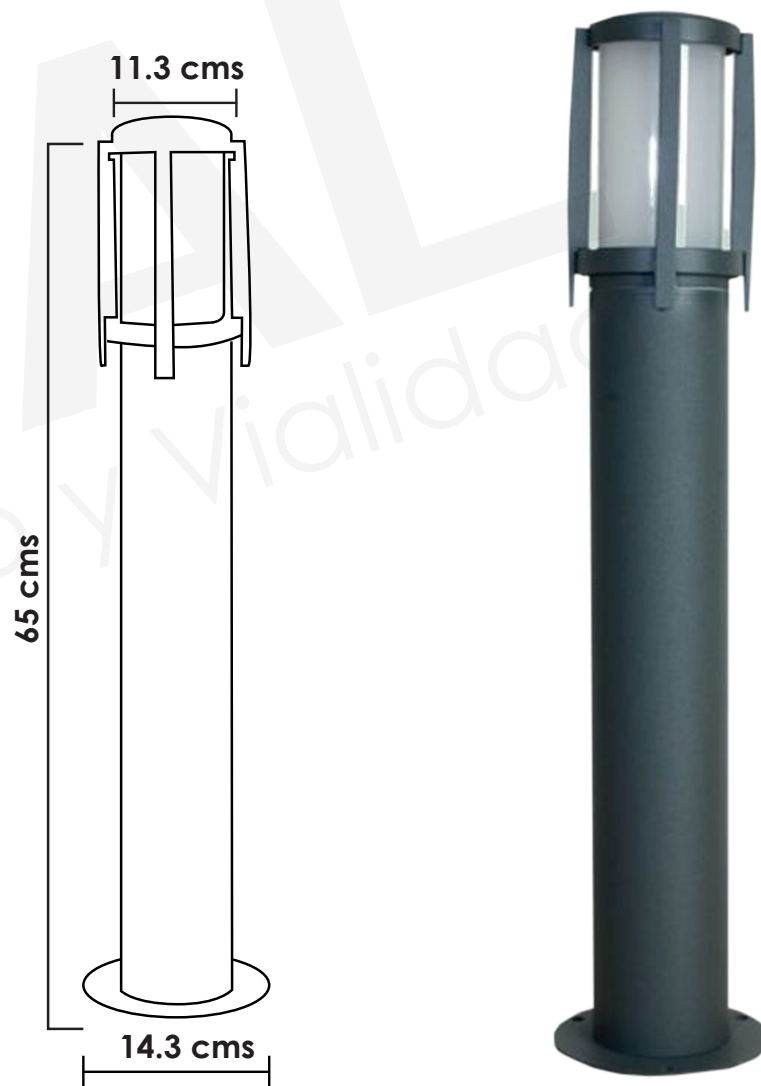

### DESCRIPCIÓN

Bolardo luminoso fabricado en tubo de 4" cal.18 y policarbonato, temperatura 3000K ó 5000K, el método de fijación es por medio de ancla ahogada en concreto o uso de taquete expansivo de uso rudo.

- Alto: 65 cms., Ancho: 14.3 cms., Foco LED de 10 W.
- Terminado en pintura electroestática texturizada
- Ideal para ciclo vías, andadores, estacionamientos, etc.

Contamos con diferentes colores de pintura electrostática en polvo.